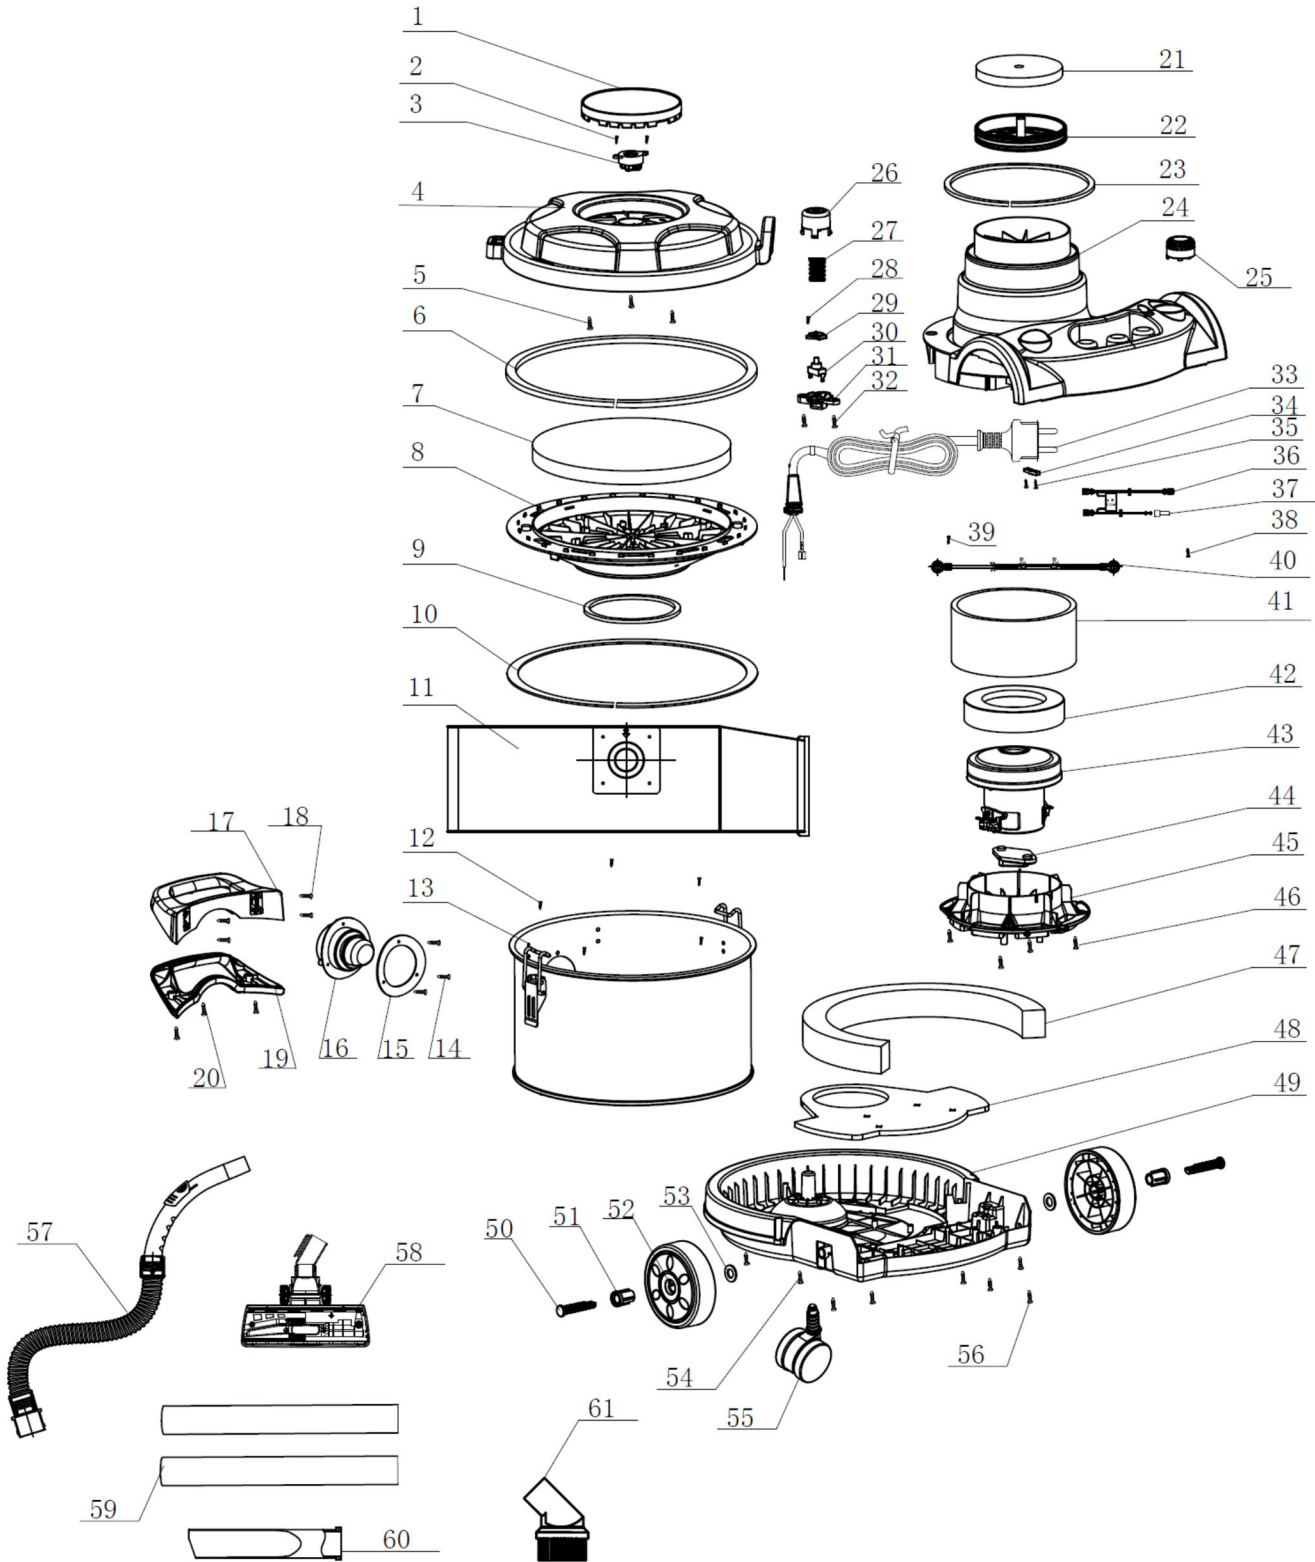

Lienz S.A. de C.V.

Norte 45 #802, Col. Industrial Vallejo, C.P. 02300, Azcapotzalco, CDMX
Tel: (55) 5250-9055 E-mail: info@masisa.com.mx www.masisa.com.mx

Equipos Profesionales de Limpieza

LISTA DE PARTES MAID 15-D

Ref.	No. parte	Descripción	Cant.	Ref.	No. parte	Descripción	Cant.
1	YL-623601	Placa decorativa	1	32	YL-623632	Tornillo KLJ2821 ST3.9×14	2
2	YL-623602	Tornillo con arandela (φ6.5) ST2.9×12	2	33	YL-623633	Cable de alimentación	1
3	YL-623603	Válvula de seguridad	1	34	YL-623634	Sujetador cable	1
4	YL-623604	Cubierta superior	1	35	YL-623635	Tornillo KLJ2821 ST3.9×12	2
5	YL-623605	Tornillo con arandela (φ6.5) ST2.9×12	3	36	YL-623636	Placa de control	1
6	YL-623606	Sello	1	37	YL-623637	Capuchón de conexión	1
7	YL-623607	Filtro cubierta superior	1	38	YL-623638	Tornillo (φ6.5) ST2.9×12	1
8	YL-623608	Cubierta media	1	39	YL-623639	Tornillo	1
9	YL-623609	Sello cubierta superior	1	40	YL-623640	Cable de conexión	1
10	YL-623610	Sello cubierta media	1	41	YL-623641	Espuma reductora de ruido	1
11	YL-623611	Bolsa de tela	1	42	YL-623642	Sello motor	1
12	YL-623612	Tornillo KLJ2823 ST3.9×16	5	43	YL-623643	Motor 1200W	1
13	YL-623613	Depósito metálico	1	44	YL-623644	Espaciador motor	1
14	YL-623614	Tornillo KLJ2821 ST3.9×16	3	45	YL-623645	Cubierta motor	1
15	YL-623615	Sello toma de succión	1	46	YL-623646	Tornillo KLJ2823 ST3.9×16	4
16	YL-623616	Toma de succión	1	47	YL-623647	Base esponja	1
17	YL-623617	Cubierta superior manija	1	48	YL-623648	Esponja aislante ruido	1
18	YL-623618	Tornillo KLJ2821 ST3.9×16	4	49	YL-623649	Base tanque	1
19	YL-623619	Cubierta inferior manija	1	50	YL-623650	Perno rueda	2
20	YL-623620	Tornillo KLJ2821 ST3.9×16	3	51	YL-623651	Guía perno	2
21	YL-623621	Filtro espuma entrada de aire	1	52	YL-623652	Rueda posterior	2
22	YL-623622	Ensamble filtro nylon	1	53	YL-623653	Arandela	2
23	YL-623623	Sello base motor	1	54	YL-623654	Tornillo KLJ2823 ST3.9×16	6
24	YL-623624	Base motor	1	55	YL-623655	Rueda loca	1
25	YL-623625	Control de velocidad	1	56	YL-623656	Tornillo KLJ2823 ST3.9×25	2
26	YL-623626	Botón interruptor de encendido	1	57	YL-FA27	Ensamble manguera	1
27	YL-623627	Resorte interruptor	1	58	YL-FB45	Accesorio combinado	1
28	YL-623628	Tornillo GB845-85 ST2.9×12	1	59	YL-FD08	Tubo de extensión	2
29	YL-623629	Placa interruptor	1	60	YL-FC49	Accesorio rinconero	1
30	YL-623630	Interruptor de encendido	1	61	YL-FC48	Accesorio plumero	1
31	YL-623631	Porta interruptor	1				

Lienz S.A. de C.V.

Norte 45 #802, Col. Industrial Vallejo, C.P. 02300, Azcapotzalco, CDMX
Tel: (55) 5250-9055 E-mail: info@masisa.com.mx www.masisa.com.mx