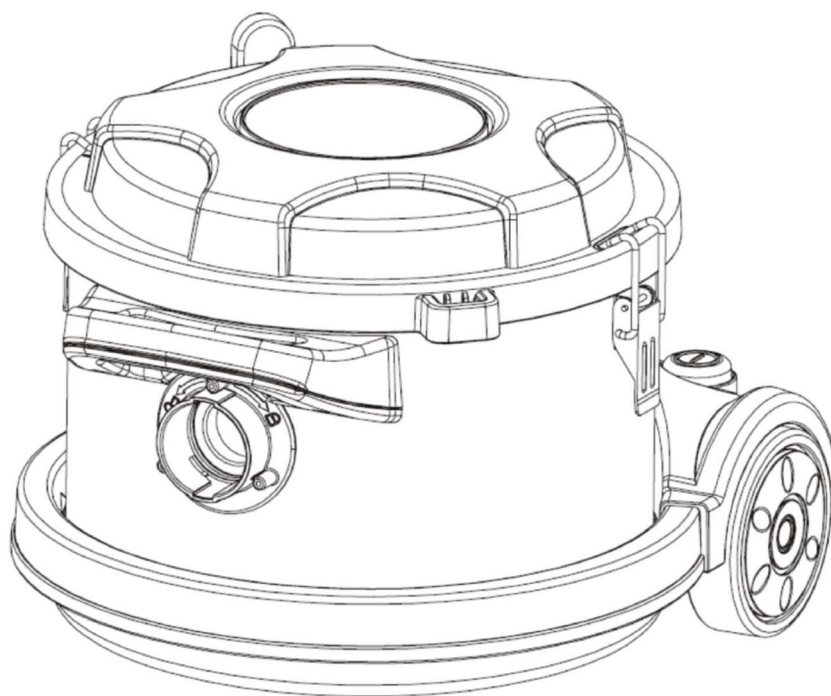

CATÁLOGO DE PIEZAS DE REPUESTO

Lienz S.A. de C.V.

Norte 45 #802, Col. Industrial Vallejo, C.P. 02300, Azcapotzalco, CDMX
Tel: (55) 5250-9055 E-mail: info@masisa.com.mx www.masisa.com.mx