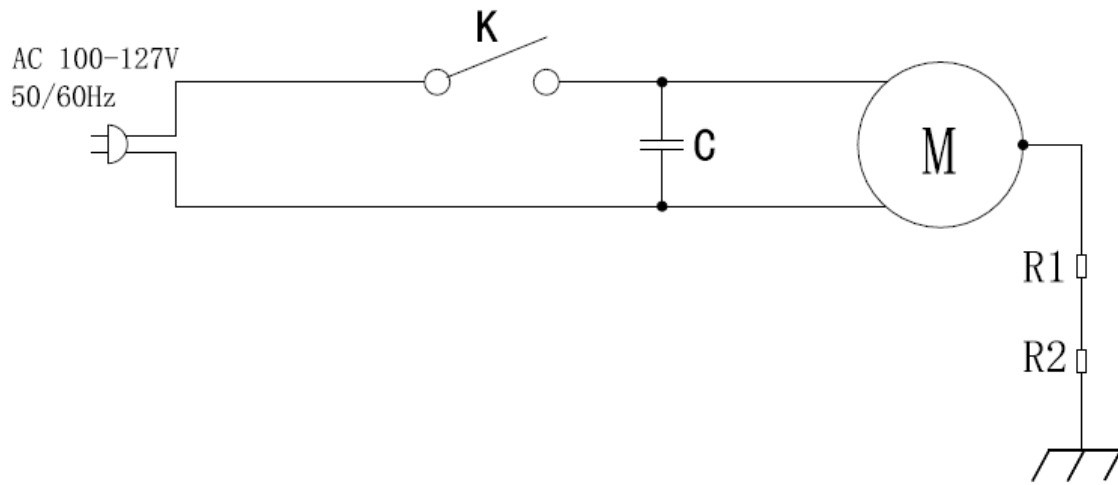

Equipos Profesionales de Limpieza

LISTA DE PARTES MAID 15-D

Ref.	No. parte	Descripción	Cant.	Ref.	No. parte	Descripción	Cant.
1	YL-623601	Placa decorativa	1	32	YL-623632	Tornillo KLJ2821 ST3.9×14	2
2	YL-623602	Tornillo con arandela (φ6.5) ST2.9×12	2	33	YL-623633	Cable de alimentación	1
3	YL-623603	Válvula de seguridad	1	34	YL-623634	Sujetador cable	1
4	YL-623604	Cubierta superior	1	35	YL-623635	Tornillo KLJ2821 ST3.9×12	2
5	YL-623605	Tornillo con arandela (φ6.5) ST2.9×12	3	36	YL-623636	Placa de control	1
6	YL-623606	Sello	1	37	YL-623637	Capuchón de conexión	1
7	YL-623607	Filtro cubierta superior	1	38	YL-623638	Tornillo (φ6.5) ST2.9×12	1
8	YL-623608	Cubierta media	1	39	YL-623639	Tornillo	1
9	YL-623609	Sello cubierta superior	1	40	YL-623640	Cable de conexión	1
10	YL-623610	Sello cubierta media	1	41	YL-623641	Espuma reductora de ruido	1
11	YL-623611	Bolsa de tela	1	42	YL-623642	Sello motor	1
12	YL-623612	Tornillo KLJ2823 ST3.9×16	5	43	YL-623643	Motor 1200W	1
13	YL-623613	Depósito metálico	1	44	YL-623644	Espaciador motor	1
14	YL-623614	Tornillo KLJ2821 ST3.9×16	3	45	YL-623645	Cubierta motor	1
15	YL-623615	Sello toma de succión	1	46	YL-623646	Tornillo KLJ2823 ST3.9×16	4
16	YL-623616	Toma de succión	1	47	YL-623647	Base esponja	1
17	YL-623617	Cubierta superior manija	1	48	YL-623648	Esponja aislante ruido	1
18	YL-623618	Tornillo KLJ2821 ST3.9×16	4	49	YL-623649	Base tanque	1
19	YL-623619	Cubierta inferior manija	1	50	YL-623650	Perno rueda	2
20	YL-623620	Tornillo KLJ2821 ST3.9×16	3	51	YL-623651	Guía perno	2
21	YL-623621	Filtro espuma entrada de aire	1	52	YL-623652	Rueda posterior	2
22	YL-623622	Ensamble filtro nylon	1	53	YL-623653	Arandela	2
23	YL-623623	Sello base motor	1	54	YL-623654	Tornillo KLJ2823 ST3.9×16	6
24	YL-623624	Base motor	1	55	YL-623655	Rueda loca	1
25	YL-623625	Control de velocidad	1	56	YL-623656	Tornillo KLJ2823 ST3.9×25	2
26	YL-623626	Botón interruptor de encendido	1	57	YL-FA27	Ensamble manguera	1
27	YL-623627	Resorte interruptor	1	58	YL-FB45	Accesorio combinado	1
28	YL-623628	Tornillo GB845-85 ST2.9×12	1	59	YL-FD08	Tubo de extensión	2
29	YL-623629	Placa interruptor	1	60	YL-FC49	Accesorio rinconero	1
30	YL-623630	Interruptor de encendido	1	61	YL-FC48	Accesorio plumero	1
31	YL-623631	Porta interruptor	1				

Lienz S.A. de C.V.

Norte 45 #802, Col. Industrial Vallejo, C.P. 02300, Azcapotzalco, CDMX
Tel: (55) 5250-9055 E-mail: info@masisa.com.mx www.masisa.com.mx

Diagrama eléctrico

Lienz S.A. de C.V.

Norte 45 #802, Col. Industrial Vallejo, C.P. 02300, Azcapotzalco, CDMX
Tel: (55) 5250-9055 E-mail: info@masisa.com.mx www.masisa.com.mx